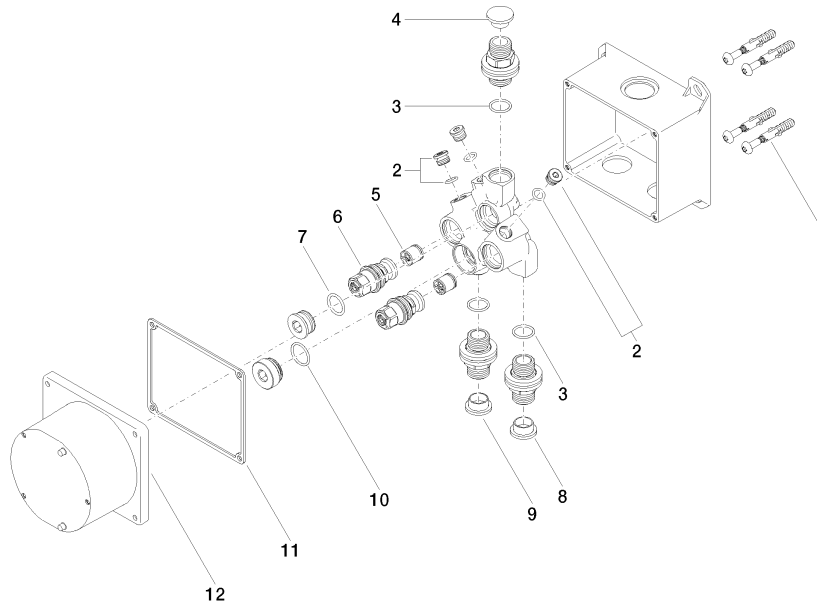

eSET Touchfree Robinetterie lavabo avec réglage de la température à combiner avec des robinetteries murales -

35 741 970 90

- sans plomb
- 2x raccord filetage mâle 1/2"
- 2x anti-retour
- 2x robinets d'arrêt
- montage encastré
- profondeur de montage mini. 90 mm
- profondeur de montage max. 125 mm

35 741 970 90
mm [inches]

Certificats

WRAS_1906116. Belgaqua_23-210- LGA_29119.
27_1.

eSET Touchfree Robinetterie lavabo avec réglage de la température à combiner avec des robinetteries murales -

35 741 970 90

Liste des pièces de rechange

| N° | Article Numéro | Désignation | Fréquence de montage | Délai de livraison |
|----|--------------------|-------------------|----------------------|--------------------|
| 1 | 04 30 31 024 01 90 | set de fixation | 2 | 2 |
| 2 | 04 31 20 039 11 90 | bonde de fond | 3 | 2 |
| 3 | 90 14 10 010 00 90 | joint | 3 | 2 |
| 4 | 09 31 20 092 90 | bonde de fond | 1 | 2 |
| 5 | 90 23 01 040 00 90 | anti-retour | 2 | 2 |
| 6 | 04 29 05 031 01 90 | élément insérable | 2 | 2 |
| 7 | 09 14 10 117 90 | joint | 1 | 2 |
| 8 | 09 31 20 094 90 | bonde de fond | 1 | 2 |
| 9 | 09 31 20 093 90 | bonde de fond | 1 | 2 |
| 10 | 09 14 10 031 90 | joint | 1 | 2 |
| 11 | 09 14 03 103 90 | joint | 1 | 2 |
| 12 | 09 11 11 011 90 | couvercle | 1 | 2 |