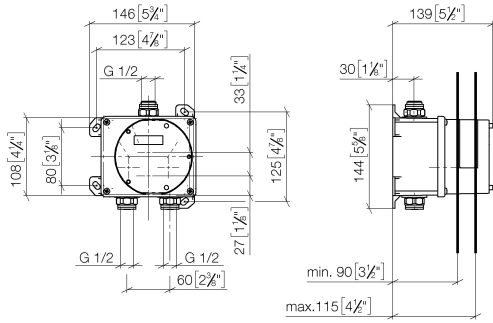

eSET Touchfree Robinetterie lavabo avec réglage de la température à combiner avec des robinetteries murales -

35 741 970 90

- sans plomb
- 2x raccord filetage mâle 1/2"
- 2x anti-retour
- 2x robinets d'arrêt
- montage encastré
- profondeur de montage mini. 90 mm
- profondeur de montage max. 125 mm

Combinable avec les becs déverseurs des séries Vaia, Lissé, CL.1, IMO, Tara., Tara Logic, Meta.02, Deque, Supernova, Symetrics, LULU et MEM

Non combinable avec une vasque en acier vitrifié. A combiner avec l'article réf. 10 126 970-FF.

Autres séries et finitions sur demande (x-TRA SERVICE)

ATTENTION : des termes et conditions distincts sont applicables pour les produits électroniques.

eSET Touchfree Robinetterie lavabo avec réglage de la température à combiner avec des robinetteries murales -

35 741 970 90
mm [inches]

Certificats

WRAS_1906116. Belgaqua_23-210- LGA_29119.
27_1.

eSET Touchfree Robinetterie lavabo avec réglage de la température à combiner avec des robinetteries murales -

35 741 970 90